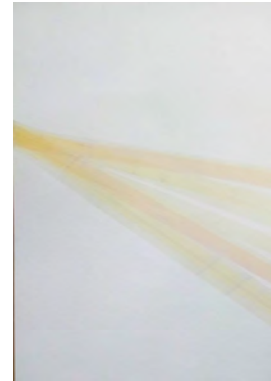

JOSÉ SANTOS

Handmade bottle symbol, 2020

Raku ceramic
USD 250

CRISTINA OCHOA

Luminaria rayo, 2018

33 x 24 cm (h x w)
Collage: sticking tape on paper
USD 300

NURIA MONTIEL EN COLABORACIÓN CON PRUDENCIA Y JOVITA SANTOS.