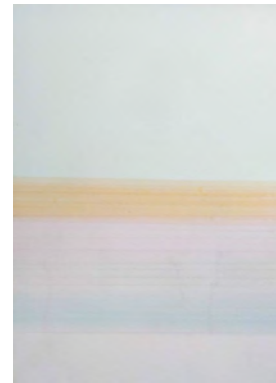

CRISTINA OCHOA

Luminaria horizonte, 2018

33 x 24 cm (h x w)

Collage; plastic sticky tape on paper

USD 300