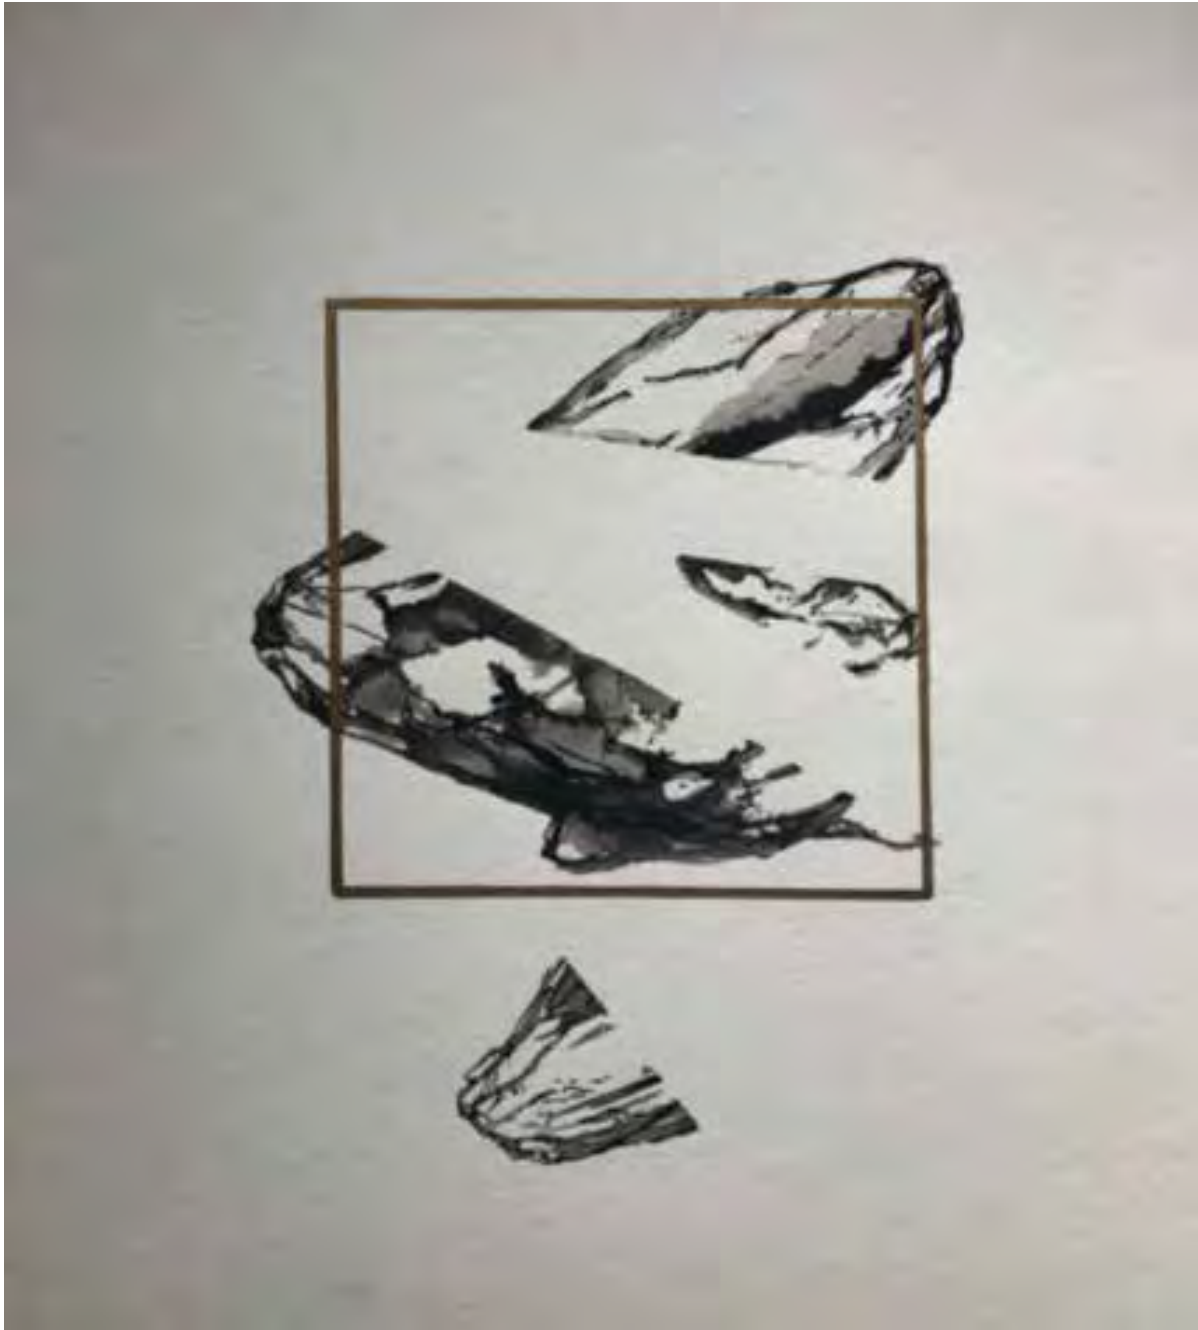

El final de intentarlo
Mixta sobre papel
23 x 30 cm.
2021
$6000 MXN