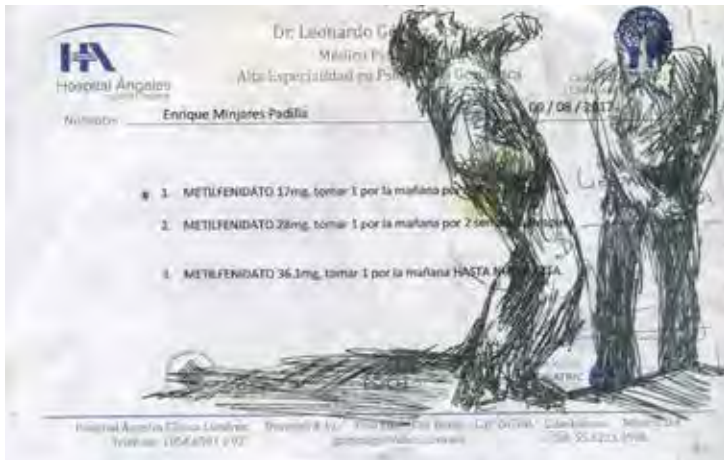

Herida de día
aguafuerte y aguainta
15x20cm
Tirada: 2/1
2020
1700 MXN

Enrique Minjares Padilla

Decomiso de drogas en Myanmar
Patel de aceite sobre gesso negro
100x100 cm
2021
27,000 MXN

Bosteza, Sacúdete, Sonríe, Relájate, Levántate, Olvídate y Descuida
Acrílico y transfer sobre papel
15x10 cm c/u
2021
3,500 MXN c/u