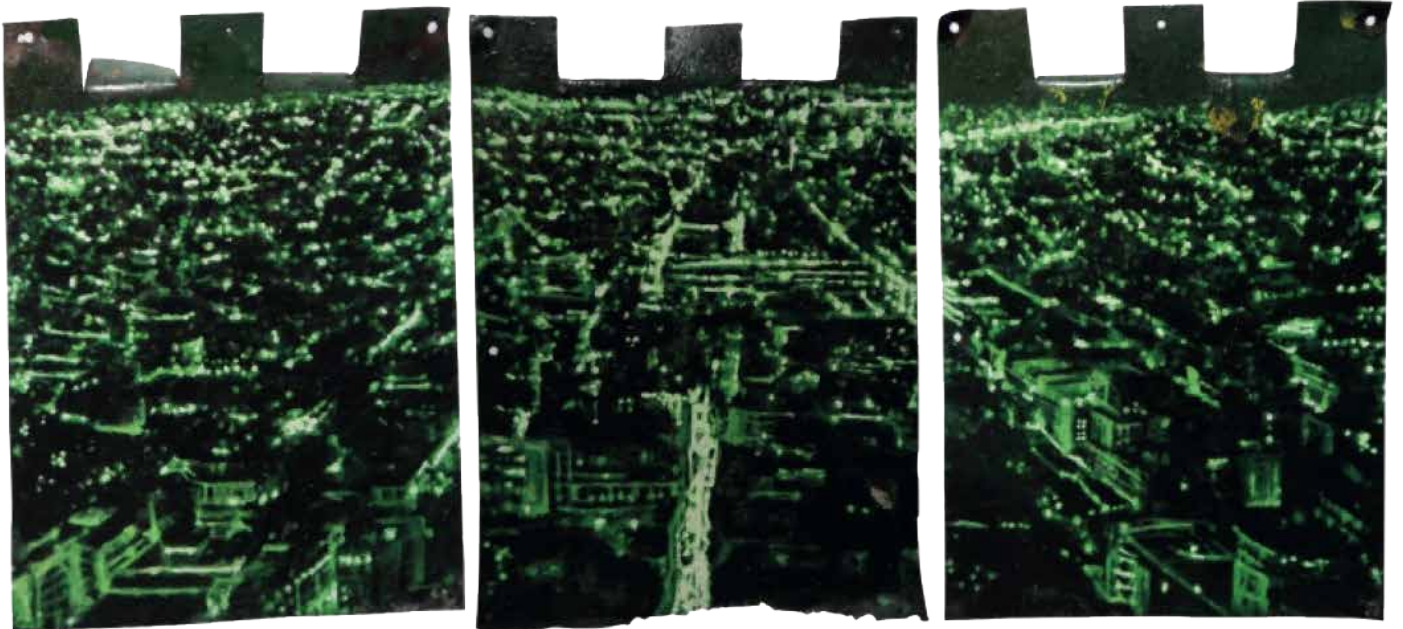

Fuego en el bar
Óleo sobre tela
60 cm ø c/u
2019
17,000 MXN